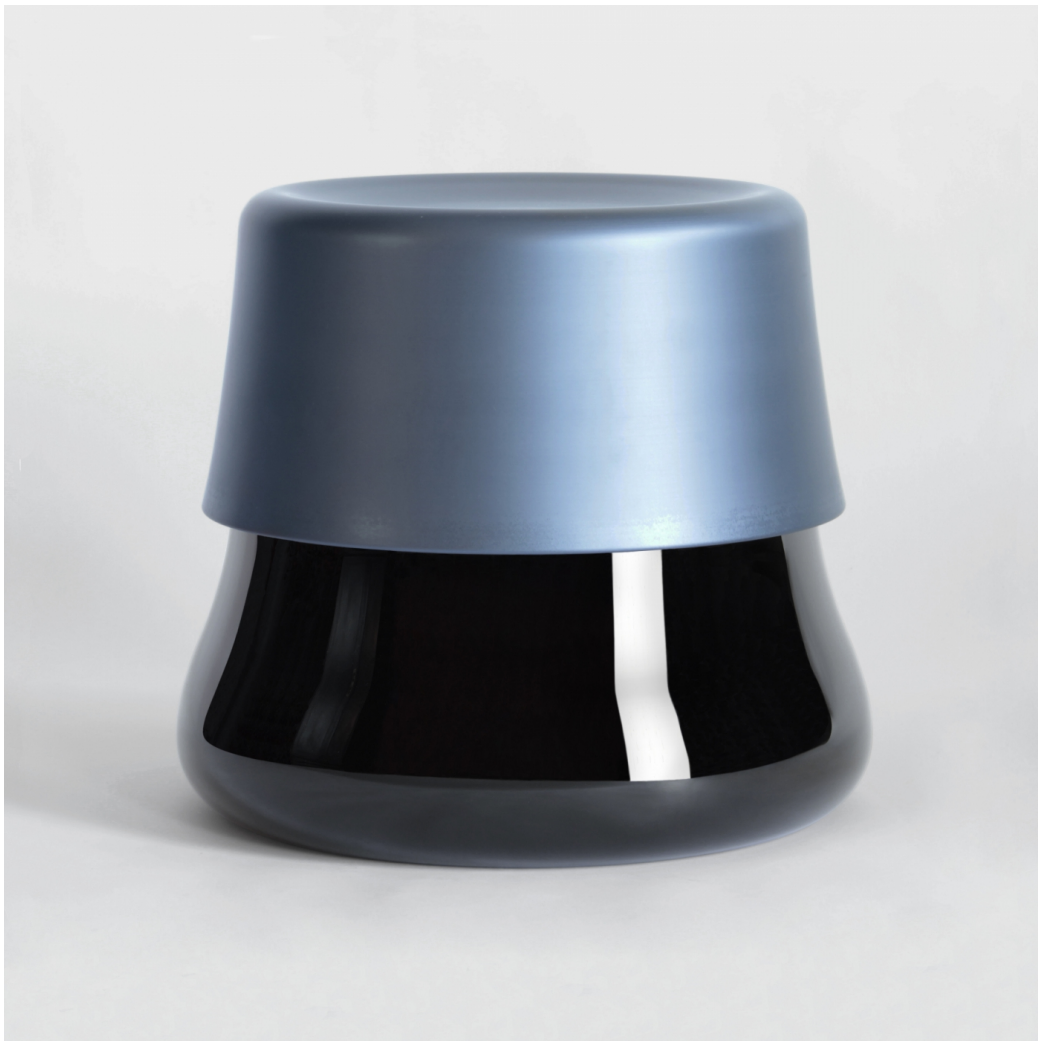

Table d'appoint Bulb

Ralph Pucci International

2011

Aluminium anodisé teinté et verre soufflé de Bohême teinté

H. 45 × Diam. 50 cm

24 exemplaires et 4 épreuves d'artiste

2/2